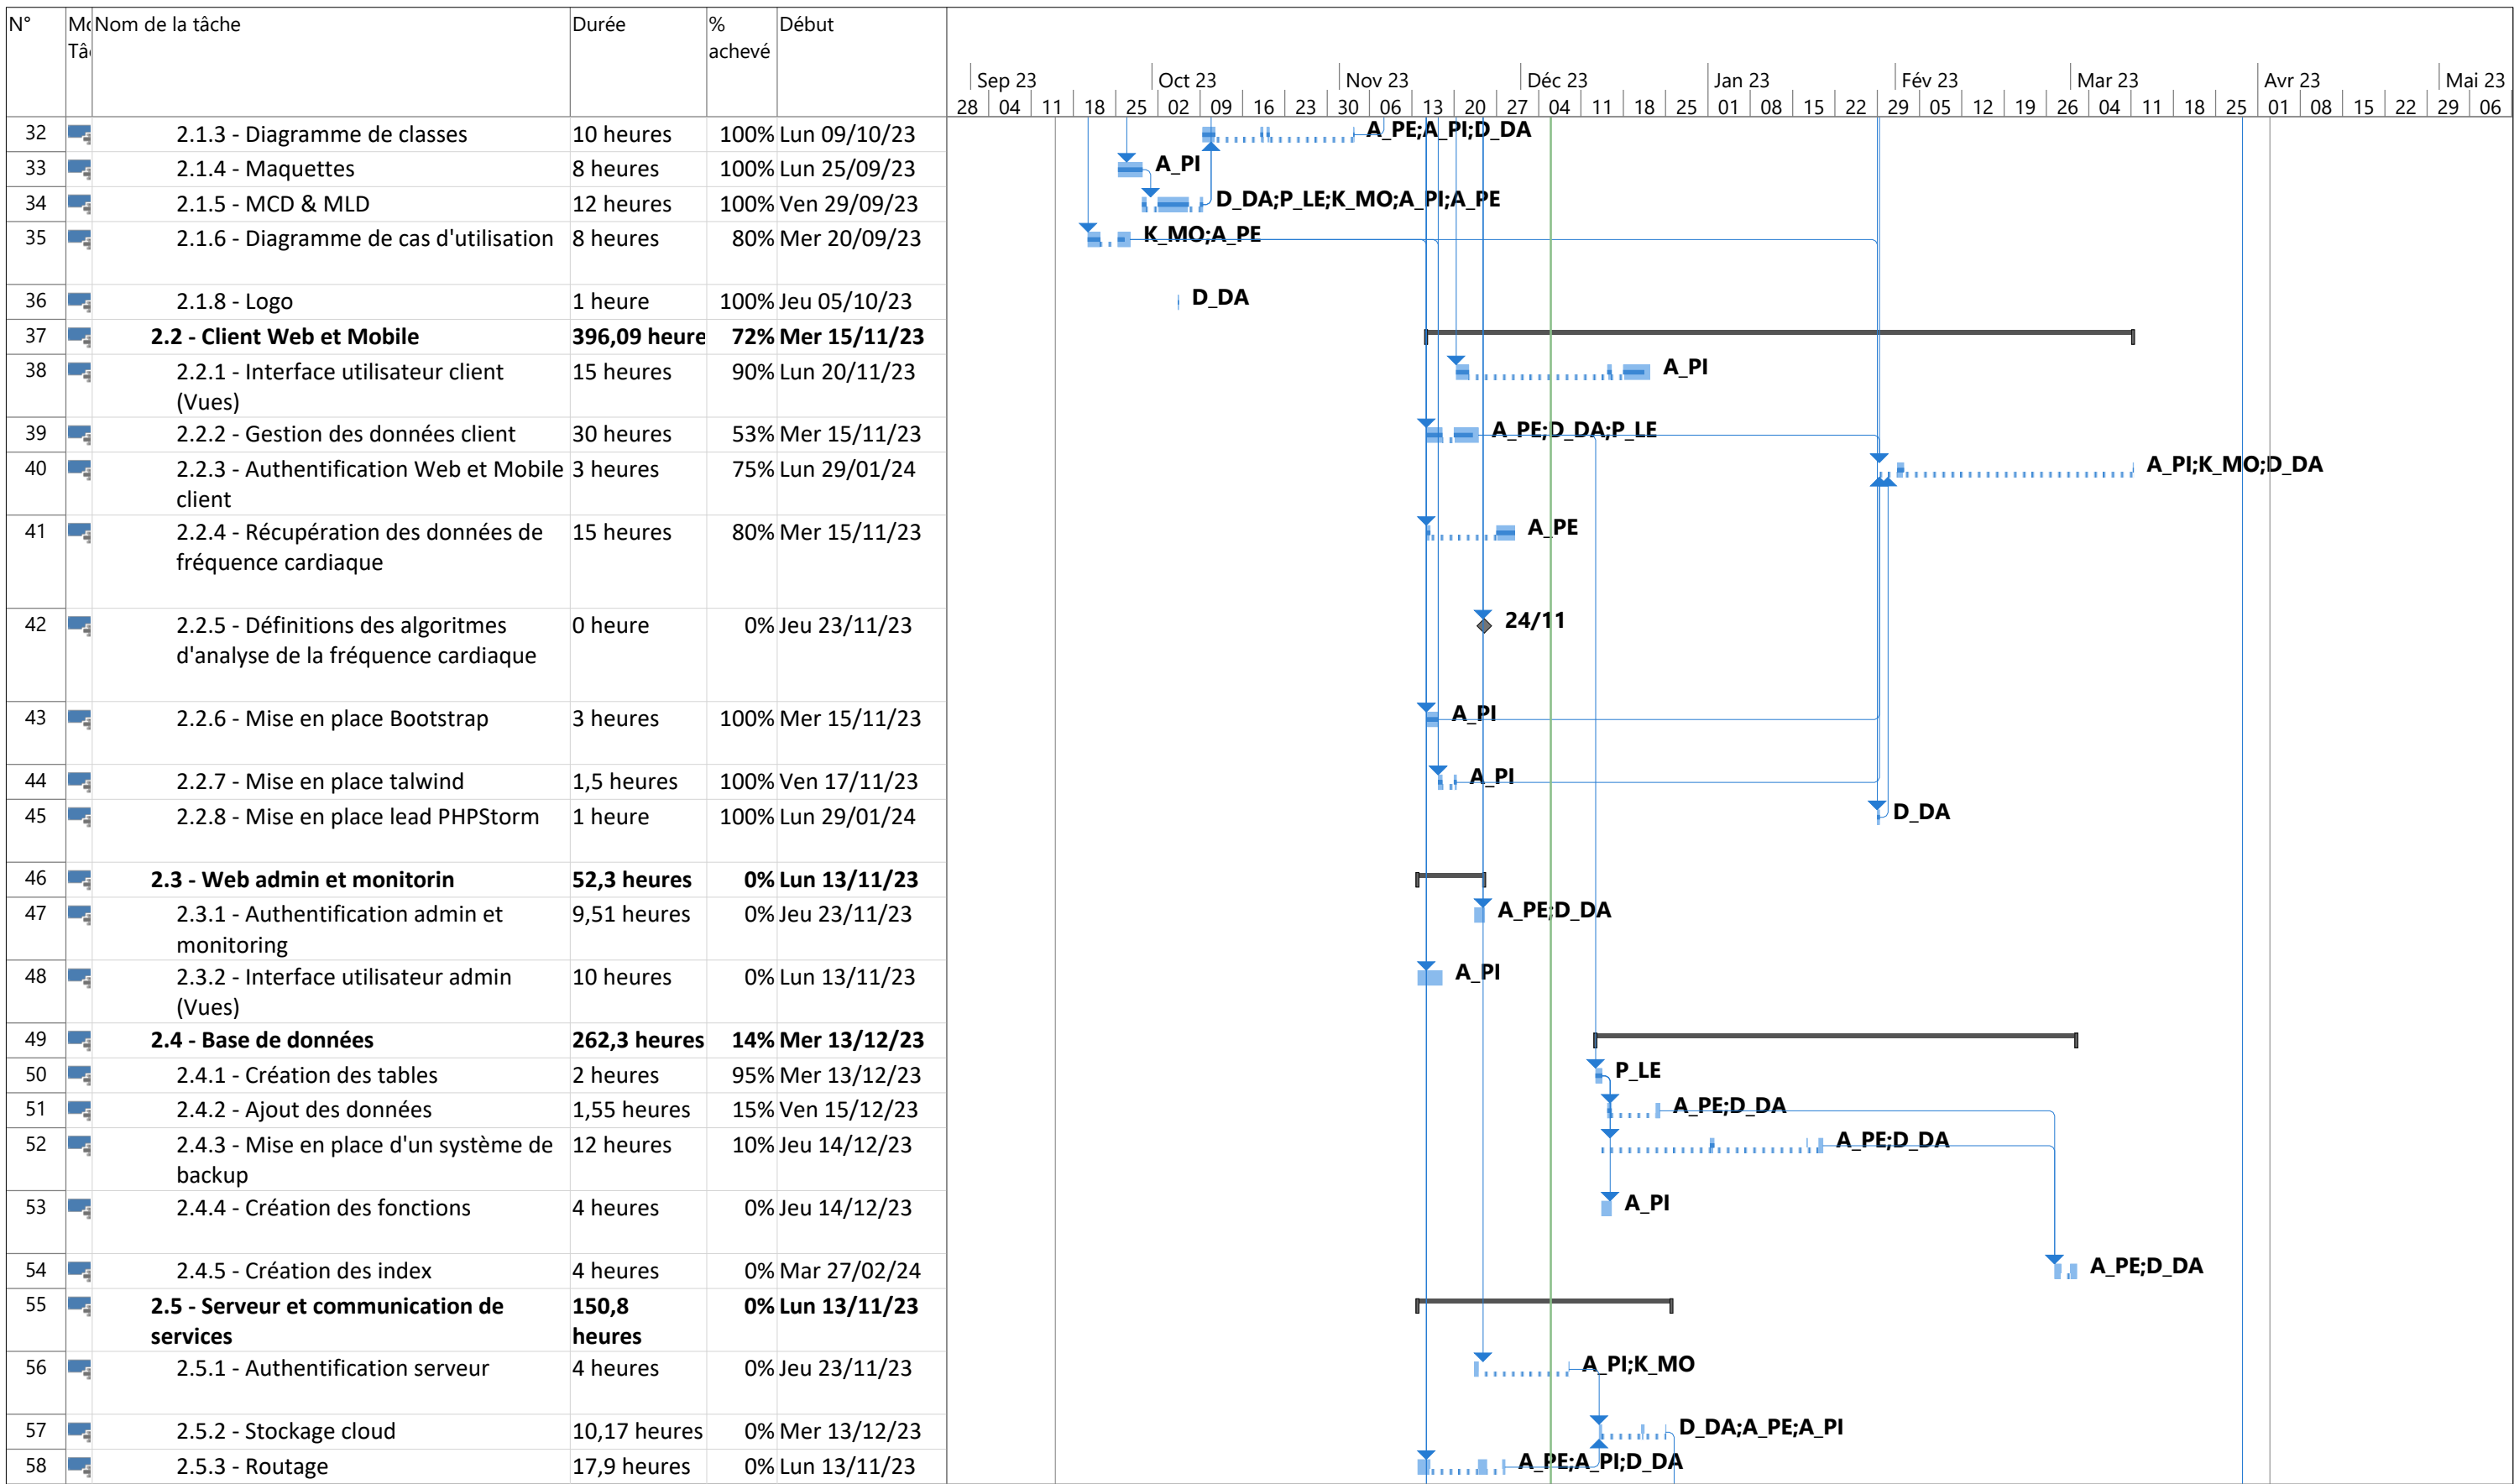

Projet : 2-2 Date : Mer 06/12/23	Tâche		Récapitulatif du projet		Tâche manuelle		Début uniquement		Échéance	
	Fractionnement		Tâche inactive		Durée uniquement		Fin uniquement		Avancement	
	Jalon		Jalon inactif		Report récapitulatif manuel		Tâches externes		Progression manuelle	
	Récapitulative		Récapitulatif inactif		Récapitulatif manuel		Jalons externes			